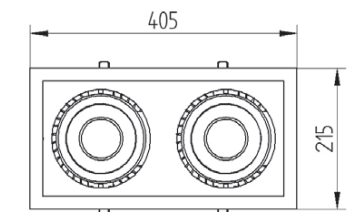

375 x 190

Index no.	Lumen output	Wattage	System efficacy	Colour temp.	Colour rendering index	Lifetime	Weight
0000-003059.21100/830	2x1100 lm	2x12W	75 lm/W	3000K	80 Ra	50,000 h	6,50 kg
0000-003059.21100/840	2x1100 lm	2x11W	82 lm/W	4000K	80 Ra	50,000 h	6,50 kg
0000-003059.22000/830	2x2000 lm	2x22W	78 lm/W	3000K	80 Ra	50,000 h	6,50 kg
0000-003059.22000/840	2x2000 lm	2x20W	86 lm/W	4000K	80 Ra	50,000 h	6,50 kg
0000-003059.23000/830	2x3000 lm	2x34W	77 lm/W	3000K	80 Ra	50,000 h	6,50 kg
0000-003059.23000/840	2x3000 lm	2x32W	82 lm/W	4000K	80 Ra	50,000 h	6,50 kg
0000-003059.21800/830/F	2x1800 lm	2x30W	53 lm/W	3000K	75 Ra	50,000 h	6,50 kg
0000-003059.22000/840/F	2x2000 lm	2x32W	55 lm/W	4000K	75 Ra	50,000 h	6,50 kg
0000-003059.23000/830/F	2x2700 lm	2x43W	65 lm/W	3000K	75 Ra	50,000 h	6,50 kg
0000-003059.23000/840/F	2x2700 lm	2x41W	75 lm/W	4000K	75 Ra	50,000 h	6,50 kg