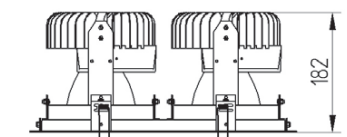

375 x 190

Index no.	Lumen output	Wattage	System efficacy	Colour temp.	Colour rendering index	Lifetime	Weight
0000-003059.21100/830	2x1100 lm	2x12W	75 lm/W	3000K	80 Ra	50,000 h	6,50 kg
0000-003059.21100/840	2x1100 lm	2x11W	82 lm/W	4000K	80 Ra	50,000 h	6,50 kg
0000-003059.22000/830	2x2000 lm	2x22W	78 lm/W	3000K	80 Ra	50,000 h	6,50 kg
0000-003059.22000/840	2x2000 lm	2x20W	86 lm/W	4000K	80 Ra	50,000 h	6,50 kg
0000-003059.23000/830	2x3000 lm	2x34W	77 lm/W	3000K	80 Ra	50,000 h	6,50 kg
0000-003059.23000/840	2x3000 lm	2x32W	82 lm/W	4000K	80 Ra	50,000 h	6,50 kg
0000-003059.21800/830/F	2x1800 lm	2x30W	53 lm/W	3000K	75 Ra	50,000 h	6,50 kg
0000-003059.22000/840/F	2x2000 lm	2x32W	55 lm/W	4000K	75 Ra	50,000 h	6,50 kg
0000-003059.23000/830/F	2x2700 lm	2x43W	65 lm/W	3000K	75 Ra	50,000 h	6,50 kg
0000-003059.23000/840/F	2x2700 lm	2x41W	75 lm/W	4000K	75 Ra	50,000 h	6,50 kg