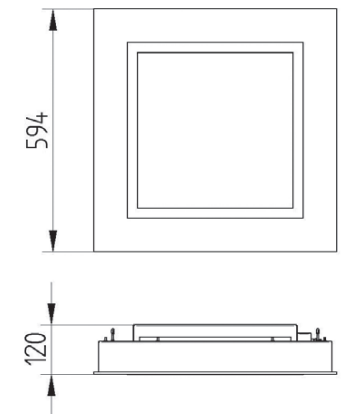

Index no.	Lumen output	Wattage	System efficacy	Colour temp.	Colour rendering index	Lifetime	Weight
0000-003508.LL8800/830	8x1100 lm	8x9,1W	120 lm/W	3000K	80 Ra	50,000 h	7,20 kg
0000-003508.LL8800/840	8x1100 lm	8x9,1W	120 lm/W	4000K	80 Ra	50,000 h	7,20 kg