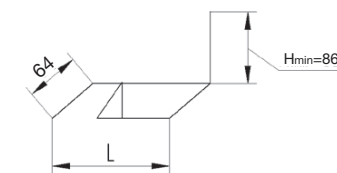

Index no.	Lumen output	Wattage	System efficacy	Colour temp.	Colour rendering index	Lifetime	Length	Weight
0000-003500.LL2200/830	2x1100 lm	2x9,1W	120 lm/W	3000K	80 Ra	50,000 h	595 mm	1,50 kg
0000-003500.LL2200/840	2x1100 lm	2x9,1W	120 lm/W	4000K	80 Ra	50,000 h	595 mm	1,50 kg
0000-003500.LL4400/830	4x1100 lm	4x9,1W	120 lm/W	3000K	80 Ra	50,000 h	1155 mm	2,00 kg
0000-003500.LL4400/840	4x1100 lm	4x9,1W	120 lm/W	4000K	80 Ra	50,000 h	1155 mm	2,00 kg
0000-003500.LL6600/830	6x1100 lm	6x9,1W	120 lm/W	3000K	80 Ra	50,000 h	1715 mm	3,00 kg
0000-003500.LL6600/840	6x1100 lm	6x9,1W	120 lm/W	4000K	80 Ra	50,000 h	1715 mm	3,00 kg
0000-003500.LL8800/830	8x1100 lm	8x9,1W	120 lm/W	3000K	80 Ra	50,000 h	2275 mm	4,00 kg
0000-003500.LL8800/840	8x1100 lm	8x9,1W	120 lm/W	4000K	80 Ra	50,000 h	2275 mm	4,00 kg

- L - 580 x 64
- L - 1140 x 64
- L - 1700 x 64
- L - 2260 x 64