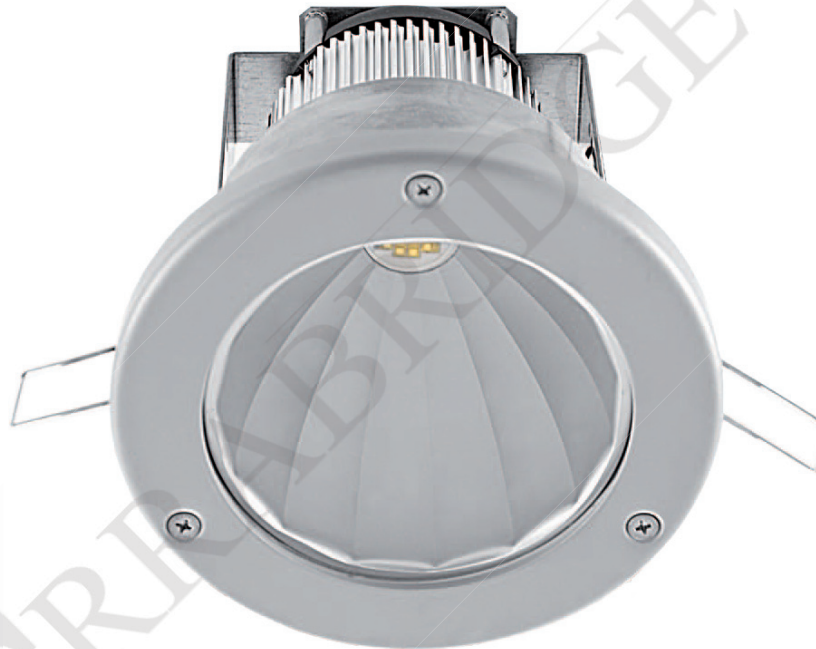

TANKLIGHT FORTIMO SLM

GARRABRIDGE

Recessed IP54 LED luminaire. Body is made of aluminium and it is available in all RAL colours. Light source - Philips Fortimo SLM or Osram PrevaLED module. Standard EVG ballast, Touch DALI version on request.

IP54

230 V
50 Hz

CE

Index no.	Lumen output	Wattage	System efficacy	Colour temp.	Colour rendering index	Lifetime	Weight
0000-002954.1100/830	1100 lm	14W	69 lm/W	3000K	85 Ra	50,000 h	2,26 kg
0000-002954.1100/835	1100 lm	13W	74 lm/W	3500K	85 Ra	50,000 h	2,26 kg
0000-002954.1100/840	1100 lm	12W	80 lm/W	4000K	85 Ra	50,000 h	2,26 kg
0000-002954.2000/827	2000 lm	26W	69 lm/W	2700K	85 Ra	50,000 h	2,26 kg
0000-002954.2000/830	2000 lm	24W	74 lm/W	3000K	85 Ra	50,000 h	2,26 kg
0000-002954.2000/835	2000 lm	23W	77 lm/W	3500K	85 Ra	50,000 h	2,26 kg
0000-002954.2000/840	2000 lm	20W	86 lm/W	4000K	85 Ra	50,000 h	2,26 kg
0000-002954.2000/927	2000 lm	35W	52 lm/W	2700K	95 Ra	50,000 h	2,26 kg
0000-002954.2000/930	2000 lm	32W	57 lm/W	3000K	95 Ra	50,000 h	2,26 kg
0000-002954.3000/827	3000 lm	42W	64 lm/W	2700K	85 Ra	50,000 h	2,26 kg
0000-002954.3000/830	3000 lm	39W	69 lm/W	3000K	85 Ra	50,000 h	2,26 kg
0000-002954.3000/835	3000 lm	40W	68 lm/W	3500K	85 Ra	50,000 h	2,26 kg
0000-002954.3000/840	3000 lm	36W	75 lm/W	4000K	85 Ra	50,000 h	2,26 kg