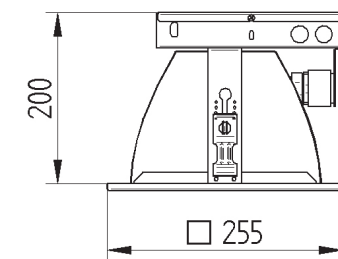

- IP20
- 230 V
50 Hz
- F
- ⊕
- CE

All downlights are available with remote gearbox. Please add RGB after index number

Index no.	Lamp	Weight	Socket
20.255.213V	VVG, 2x13W TC-D	3,00 kg	G24d - 1
20.255.213E	EVG, 2x13W TC-DEL	2,75 kg	G24q - 1
20.255.218V	VVG, 2x18W TC-D	3,00 kg	G24q - 2
20.255.218E	EVG, 2x18W TC-DEL	2,75 kg	G24q - 2
20.255.226V	VVG, 2x26W TC-D	3,00 kg	G24d - 3
20.255.226E	EVG, 2x26W TC-DEL	2,75 kg	G24q - 3
20.255.232E	EVG, 2x32W TC-TEL	2,75 kg	GX24q - 3
20.255.242E	EVG, 2x42W TC-TEL	2,75 kg	GX24q - 4

235 x 235