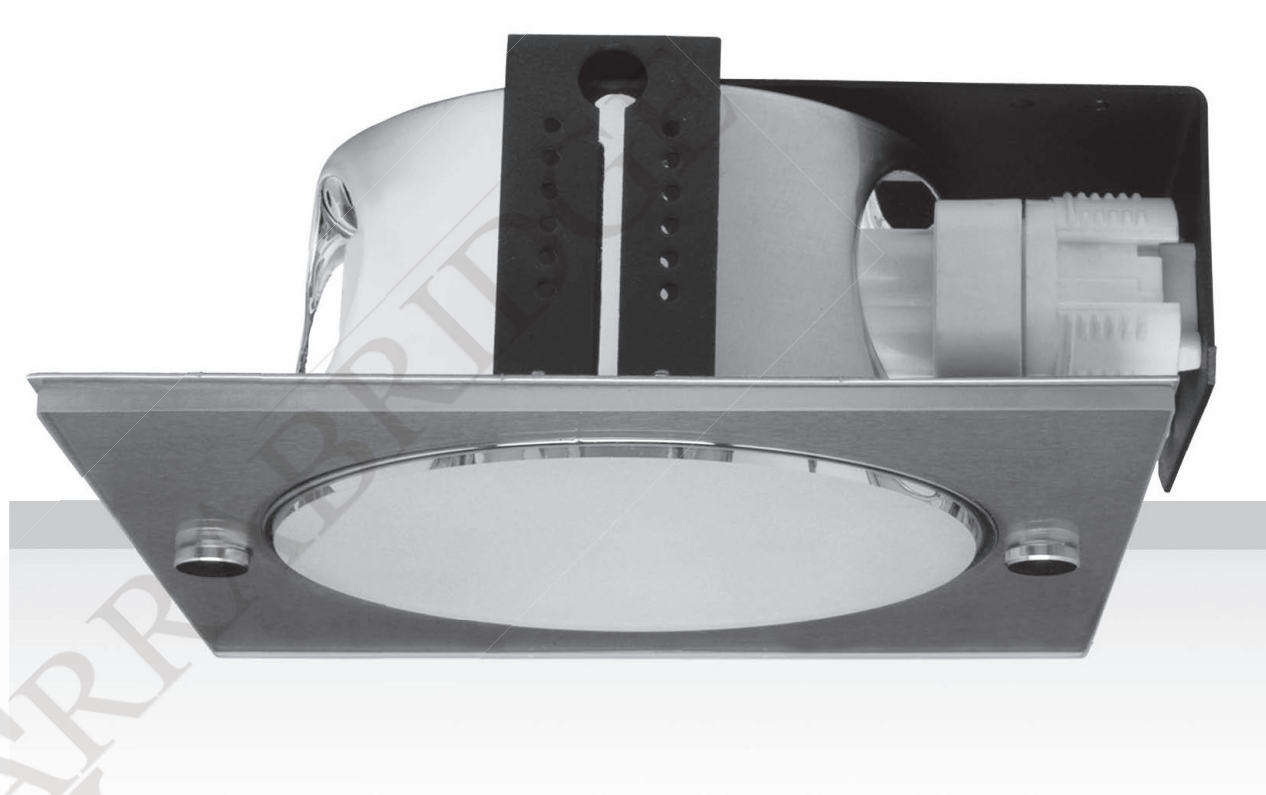

Recessed downlight for compact fluorescent lamps. Body is made of steel and aluminium. All RAL colours are available.

- IP20
- 230 V
50 Hz
- F
- ⊥
- CE

Index no.	Lamp	Weight	Socket
0000-001742.113V	VVG, 1x13W TC-D	1,40 kg	G24d-1
0000-001742.113E	EVG, 1x13W TC-DEL	1,25 kg	G24q-1
0000-001742.118V	VVG, 1x18W TC-D	1,40 kg	G24d-2
0000-001742.118E	EVG, 1x18W TC-DEL	1,25 kg	G24q-2
0000-001742.213V	VVG, 2x13W TC-D	1,70 kg	G24d-1
0000-001742.213E	EVG, 2x13W TC-DEL	1,40 kg	G24q-1
0000-001742.218V	VVG, 2x18W TC-D	1,70 kg	G24d-2
0000-001742.218E	EVG, 2x18W TC-DEL	1,40 kg	G24q-2