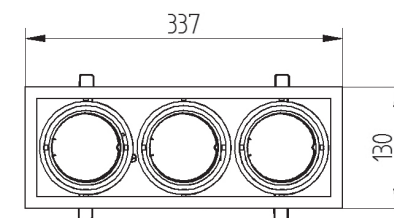

Recessed adjustable luminaire for CDM-Tm or Halospot 70 lamp. Body is made of steel and aluminium. All RAL colours are available.

- IP20
- 230 V
50 Hz
- F
- ⊥
- CE

325 x 115

Index no.	Lamp	Weight	Socket
0000-003054.320E	EVG, 3x20W CDM-Tm Elite	2,76 kg	GU6,5
0000-003054.350E	EVG, 3x35W CDM-Tm Elite	2,76 kg	GU6,5
0000-003056.320E	EVG, 3x20W HALOSPOT 70	2,76 kg	BA15d
0000-003056.350E	EVG, 3x50W HALOSPOT 70	2,76 kg	BA15d
0000-003054.350E	EVG, 3x50W CDM-Tm Elite	2,76 kg	GU6,5