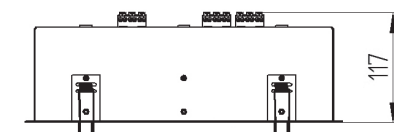

Recessed adjustable luminaire for CDM-Tm or Halospot 70 lamp. Body is made of steel and aluminium. All RAL colours are available.

- IP20
- 230 V
50 Hz
- F
- ⊥
- CE

325 x 115

Index no.	Lamp	Weight	Socket
0000-003054.320E	EVG, 3x20W CDM-Tm Elite	2,76 kg	GU6,5
0000-003054.350E	EVG, 3x35W CDM-Tm Elite	2,76 kg	GU6,5
0000-003056.320E	EVG, 3x20W HALOSPOT 70	2,76 kg	BA15d
0000-003056.350E	EVG, 3x50W HALOSPOT 70	2,76 kg	BA15d
0000-003054.350E	EVG, 3x50W CDM-Tm Elite	2,76 kg	GU6,5