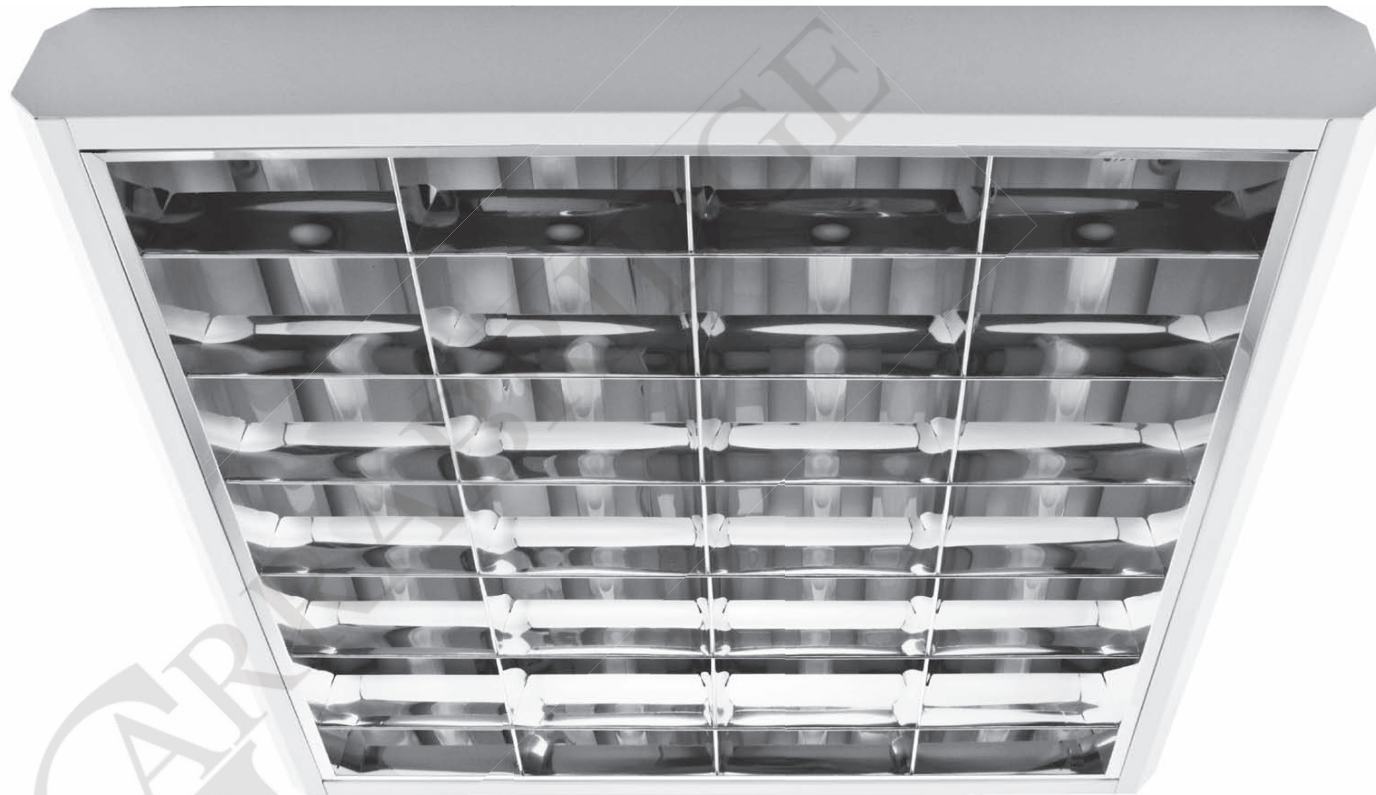

Surface mounted luminaire. Body is made of steel and painted standard white. Louver - parabolic glossy.

IP20

230 V
50 Hz

CE

Index no.	Lamp	Weight	Socket
0000-002655.136V	VVG, 1x36W T8	3,54 kg	G13
0000-002655.158V	VVG, 1x58W T8	4,45 kg	G13
0000-002655.218V	VVG, 2x18W T8	3,07 kg	G13
0000-002655.236V	VVG, 2x36W T8	5,26 kg	G13
0000-002655.258V	VVG, 2x58W T8	7,40 kg	G13
0000-002655.418V	VVG, 4x18W T8	5,31 kg	G13
0000-002655.436V	VVG, 4x36W T8	9,81 kg	G13
0000-002655.136E	EVG, 1x36W T8	3,54 kg	G13
0000-002655.158E	EVG, 1x58W T8	4,45 kg	G13
0000-002655.218E	EVG, 2x18W T8	3,07 kg	G13
0000-002655.236E	EVG, 2x36W T8	5,26 kg	G13
0000-002655.258E	EVG, 2x58W T8	7,40 kg	G13
0000-002655.418E	EVG, 4x18W T8	5,31 kg	G13
0000-002655.436E	EVG, 4x36W T8	9,81 kg	G13