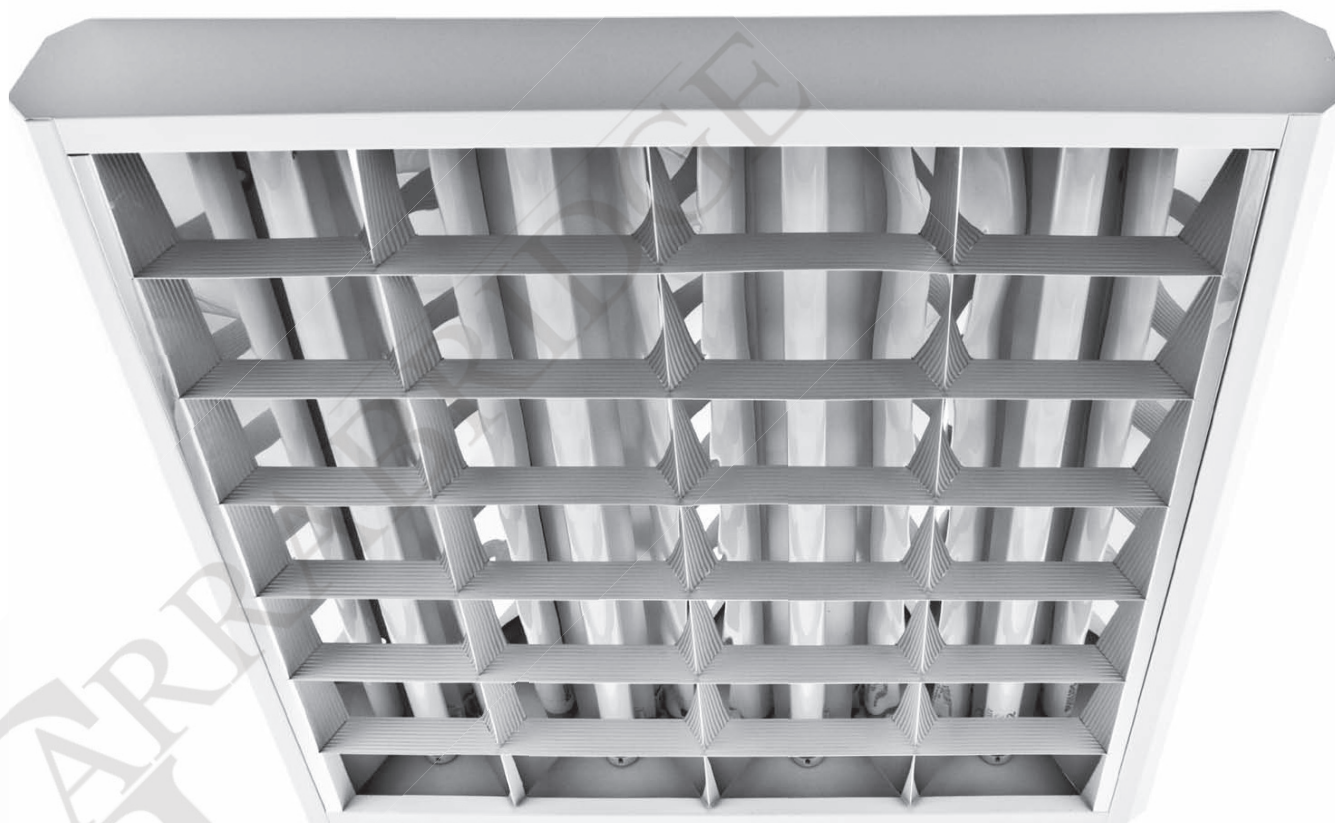

Surface mounted luminaire. Body is made of steel and painted standard white. Louver - straight glossy.

IP20

230 V
50 Hz

€

Index no.	Lamp	Weight	Socket
0000-002656.136V	VVG, 1x36W T8	3,54 kg	G13
0000-002656.158V	VVG, 1x58W T8	4,45 kg	G13
0000-002656.218V	VVG, 2x18W T8	3,07 kg	G13
0000-002656.236V	VVG, 2x36W T8	5,26 kg	G13
0000-002656.258V	VVG, 2x58W T8	7,40 kg	G13
0000-002656.418V	VVG, 4x18W T8	5,31 kg	G13
0000-002656.436V	VVG, 4x36W T8	9,81 kg	G13
0000-002656.136E	EVG, 1x36W T8	3,54 kg	G13
0000-002656.158E	EVG, 1x58W T8	4,45 kg	G13
0000-002656.218E	EVG, 2x18W T8	3,07 kg	G13
0000-002656.236E	EVG, 2x36W T8	5,26 kg	G13
0000-002656.258E	EVG, 2x58W T8	7,40 kg	G13
0000-002656.418E	EVG, 4x18W T8	5,31 kg	G13
0000-002656.436E	EVG, 4x36W T8	9,81 kg	G13