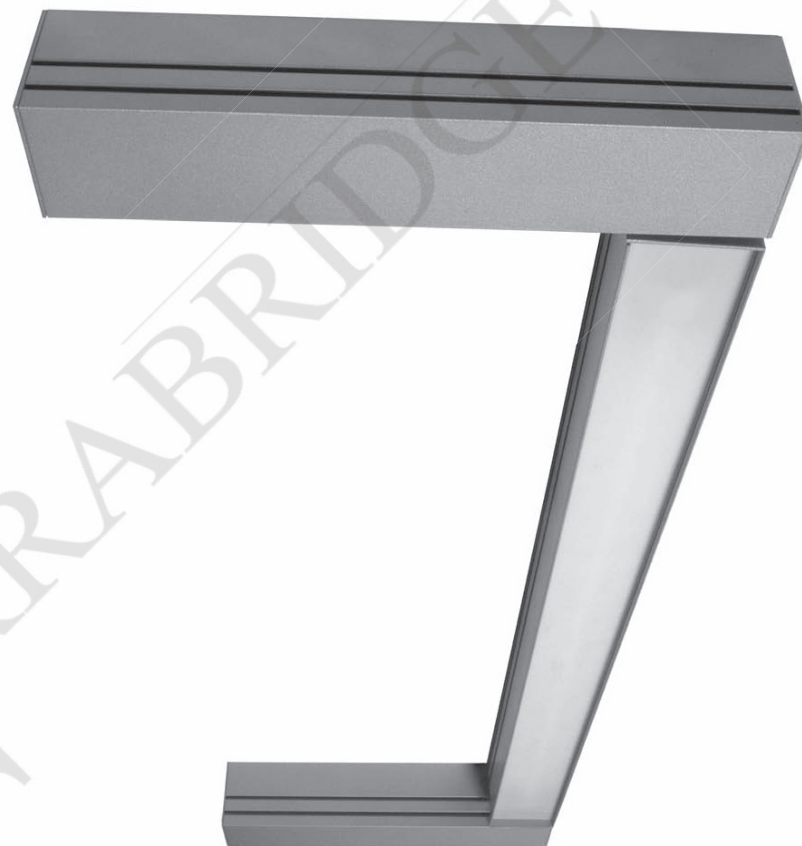

PROFI TWIST II

GARRABRIDGE

Wall mounted luminaire for T5 lamp. Body is made of aluminium profile PROFI 48. All RAL colours are available.

Index no.	Lamp	Weight	Length	Socket
515.114E	EVG, 1x14W T5	1,85 kg	720 mm	G-5
515.124E	EVG, 1x24W T5	1,85 kg	720 mm	G-5
515.121E	EVG, 1x21W T5	2,55 kg	1020 mm	G-5
515.139E	EVG, 1x39W T5	2,55 kg	1020 mm	G-5
515.128E	EVG, 1x28W T5	3,25 kg	1320 mm	G-5
515.154E	EVG, 1x54W T5	3,25 kg	1320 mm	G-5
515.135E	EVG, 1x35W T5	3,95 kg	1620 mm	G-5
515.149E	EVG, 1x49W T5	3,95 kg	1620 mm	G-5