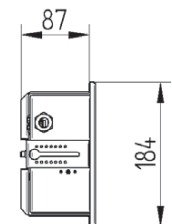

Recessed luminaire (can be mounted into wall or ceiling). Body is made of steel and aluminum. All RAL colours are available.

- IP44
- 230 V
50 Hz
- F
- ⏚
- ©

Index no.	Lamp	Weight	Socket
245.113V	VVG, 1x13W TC-D	1,25 kg	G24d - 1
245.113E	EVG, 1x13W TC-DEL	1,10 kg	G24q - 1
245.118V	VVG, 1x18W TC-D	1,25 kg	G24d - 2
245.118E	EVG, 1x18W TC-DEL	1,35 kg	G24q - 2
245.213V	VVG, 2x13W TC-D	1,55 kg	G24d - 1
245.213E	EVG, 2x13W TC-DEL	1,25 kg	G24q - 1
245.218V	VVG, 2x18W TC-D	1,55 kg	G24d - 2
245.218E	EVG, 2x18W TC-DEL	1,25 kg	G24q - 2

185 x 165