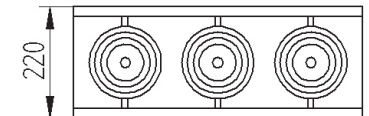

GOT OCEAN SPOT 3H PND

GARRABRIDGE

Pendent luminaire for metal halide or QR111 lamps. Body is made of steel and aluminium - available in different RAL colours. Standard length of suspension set - 1m.

- IP20
- 230 V
50 Hz
- F
- ⊕
- CE

Index no.	Lamp	Weight	Socket
259.335E	EVG, 3x35W CDM-T	7,40 kg	G12
259.370E	EVG, 3x70W CDM-T	7,40 kg	G12
259.3QR111	EVG, 3xQR111	6,50 kg	G53
259.135E+2QR111	EVG, 1x35W CDM-T, 2xQR111	6,90 kg	1xG12+2xG53
259.235E+1QR111	EVG, 2x35W CDM-T, 1xQR111	7,20 kg	2xG12+1xG53
259.170E+2QR111	EVG, 1x70W CDM-T, 2xQR111	6,90 kg	1xG12+2xG53
259.270E+1QR111	EVG, 2x70W CDM-T, 1xQR111	7,20 kg	2xG12+1xG53