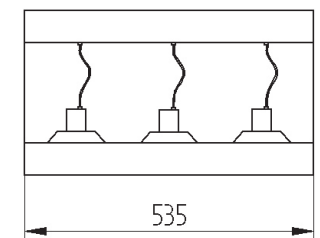

GOT OCEAN SPOT 3H PND

GARRABRIDGE

Pendent luminaire for metal halide or QR111 lamps. Body is made of steel and aluminium - available in different RAL colours. Standard length of suspension set - 1m.

- IP20
- 230 V
50 Hz
- F
- ⊕
- CE

Index no.	Lamp	Weight	Socket
259.335E	EVG, 3x35W CDM-T	7,40 kg	G12
259.370E	EVG, 3x70W CDM-T	7,40 kg	G12
259.3QR111	EVG, 3xQR111	6,50 kg	G53
259.135E+2QR111	EVG, 1x35W CDM-T, 2xQR111	6,90 kg	1xG12+2xG53
259.235E+1QR111	EVG, 2x35W CDM-T, 1xQR111	7,20 kg	2xG12+1xG53
259.170E+2QR111	EVG, 1x70W CDM-T, 2xQR111	6,90 kg	1xG12+2xG53
259.270E+1QR111	EVG, 2x70W CDM-T, 1xQR111	7,20 kg	2xG12+1xG53