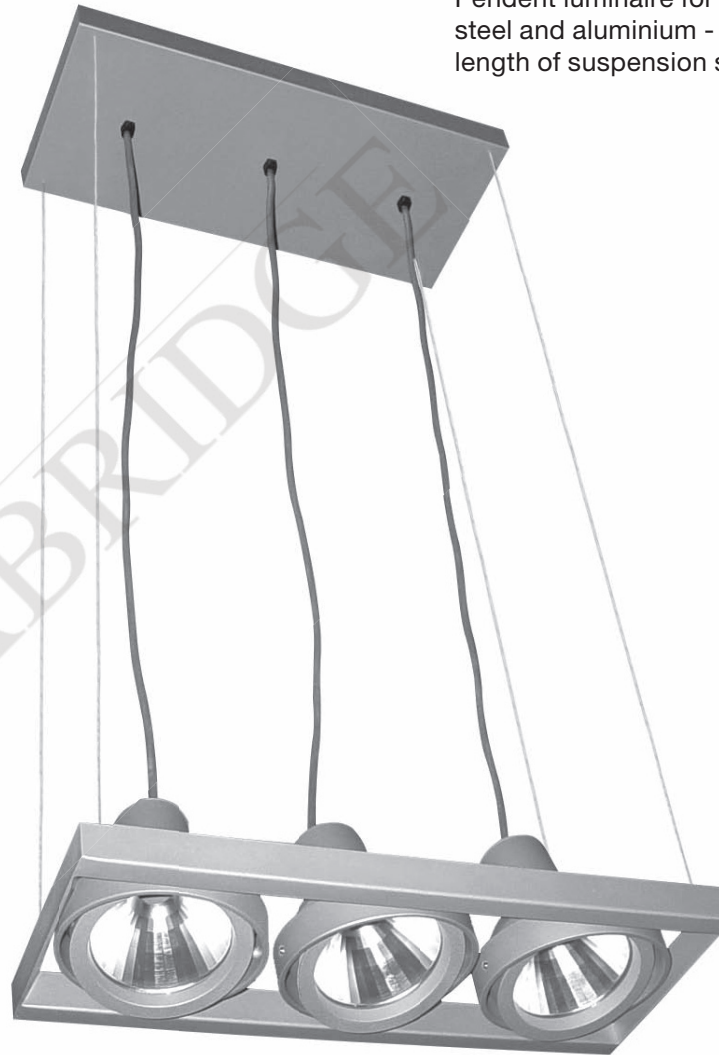

GOT OCEAN SPOT 3H PND

GARRABRIDGE

Pendent luminaire for metal halide or QR111 lamps. Body is made of steel and aluminium - available in different RAL colours. Standard length of suspension set - 1m.

- IP20
- 230 V
50 Hz
- F
- ⊕
- CE

Index no.	Lamp	Weight	Socket
259.335E	EVG, 3x35W CDM-T	7,40 kg	G12
259.370E	EVG, 3x70W CDM-T	7,40 kg	G12
259.3QR111	EVG, 3xQR111	6,50 kg	G53
259.135E+2QR111	EVG, 1x35W CDM-T, 2xQR111	6,90 kg	1xG12+2xG53
259.235E+1QR111	EVG, 2x35W CDM-T, 1xQR111	7,20 kg	2xG12+1xG53
259.170E+2QR111	EVG, 1x70W CDM-T, 2xQR111	6,90 kg	1xG12+2xG53
259.270E+1QR111	EVG, 2x70W CDM-T, 1xQR111	7,20 kg	2xG12+1xG53