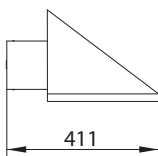

Index no.	Lumen output	Wattage	Colour temp.	Colour rendering index	Lifetime	Weight
0000-003389.1400/840	1400 lm	16 W	4000 K	80 Ra	50,000 h	5,00 kg
0000-003389.2000/840	2000 lm	23 W	4000 K	80 Ra	50,000 h	5,00 kg
0000-003389.2600/840	2600 lm	33 W	4000 K	80 Ra	50,000 h	5,00 kg
0000-003389.1350/830	1350 lm	16 W	3000 K	80 Ra	50,000 h	5,00 kg
0000-003389.1900/830	1900 lm	23 W	3000 K	80 Ra	50,000 h	5,00 kg
0000-003389.2500/830	2500 lm	33 W	3000 K	80 Ra	50,000 h	5,00 kg