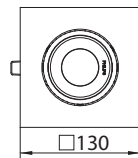

Index no.	Lumen output	Wattage	Colour temp.	Colour rendering index	Lifetime	Weight
0000-004282.800/827	800 lm	12 W	2700 K	80 Ra	50,000 h	0,70 kg
0000-004282.800/830	800 lm	12 W	3000 K	80 Ra	50,000 h	0,70 kg
0000-004282.850/840	850 lm	11 W	4000 K	80 Ra	50,000 h	0,70 kg