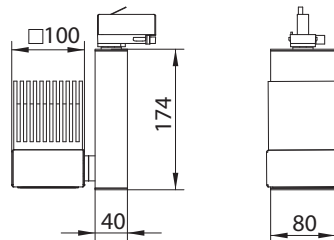

### Applications:

- Retail: shop windows, wall - washing, accent and display lighting
- Hospitality: lobbies, reception areas
- Recreation: museums, galleries, theatres

Index no.	Lumen output	Wattage	Colour temp.	Colour rendering index	Lifetime	Weight
0000-004549.2000/830	2000 lm	21 W	3000 K	82 Ra	50,000 h	1,90 kg
0000-004549.2000/840	2000 lm	21 W	4000 K	82 Ra	50,000 h	1,90 kg
0000-004549.2000/927	2000 lm	21 W	2700 K	97 Ra	50,000 h	1,90 kg
0000-004549.2000/930	2000 lm	21 W	3000 K	97 Ra	50,000 h	1,90 kg
0000-004549.2000/940	2000 lm	21 W	4000 K	97 Ra	50,000 h	1,90 kg
0000-004549.3000/830	3000 lm	30 W	3000 K	82 Ra	50,000 h	1,90 kg
0000-004549.3000/840	3000 lm	30 W	4000 K	82 Ra	50,000 h	1,90 kg
0000-004549.3000/927	3000 lm	30 W	2700 K	97 Ra	50,000 h	1,90 kg
0000-004549.3000/930	3000 lm	30 W	3000 K	97 Ra	50,000 h	1,90 kg
0000-004549.3000/940	3000 lm	30 W	4000 K	97 Ra	50,000 h	1,90 kg