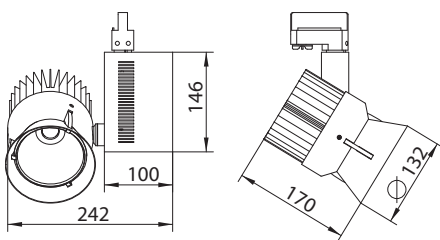

Applications:

- Retail: shop windows, wall - washing, accent and display lighting
- Hospitality: lobbies, reception areas
- Recreation: museums, galleries, theatres

Index no.	Lumen output	Wattage	Colour temp.	Colour rendering index	Lifetime	Weight
0000-004418.2000/830	2000 lm	21 W	3000 K	82 Ra	50,000 h	2,10 kg
0000-004418.2000/840	2000 lm	21 W	4000 K	82 Ra	50,000 h	2,10 kg
0000-004418.2000/927	2000 lm	21 W	2700 K	97 Ra	50,000 h	2,10 kg
0000-004418.2000/930	2000 lm	21 W	3000 K	97 Ra	50,000 h	2,10 kg
0000-004418.2000/940	2000 lm	21 W	4000 K	97 Ra	50,000 h	2,10 kg
0000-004418.3000/830	3000 lm	30 W	3000 K	82 Ra	50,000 h	2,10 kg
0000-004418.3000/840	3000 lm	30 W	4000 K	82 Ra	50,000 h	2,10 kg
0000-004418.3000/927	3000 lm	30 W	2700 K	97 Ra	50,000 h	2,10 kg
0000-004418.3000/930	3000 lm	30 W	3000 K	97 Ra	50,000 h	2,10 kg
0000-004418.3000/940	3000 lm	30 W	4000 K	97 Ra	50,000 h	2,10 kg