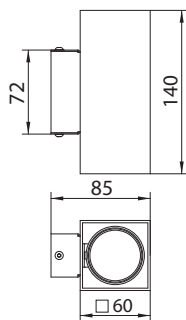

Index no.	Lumen output	Wattage	Colour temp.	Colour rendering index	Lifetime	Beam angle	Weight
0000-004551.2350/827/25D	2x350 lm	11 W	2700 K	80 Ra	40,000 h	25°	0,60 kg
0000-004551.2350/827/40D	2x350 lm	11 W	2700 K	80 Ra	40,000 h	40°	0,60 kg
0000-004551.2350/827/60D	2x350 lm	11 W	2700 K	80 Ra	40,000 h	60°	0,60 kg
0000-004551.2375/830/25D	2x375 lm	11 W	3000 K	80 Ra	40,000 h	25°	0,60 kg
0000-004551.2375/830/40D	2x375 lm	11 W	3000 K	80 Ra	40,000 h	40°	0,60 kg
0000-004551.2375/830/60D	2x375 lm	11 W	3000 K	80 Ra	40,000 h	60°	0,60 kg
0000-004551.2385/840/25D	2x385 lm	11 W	4000 K	80 Ra	40,000 h	25°	0,60 kg