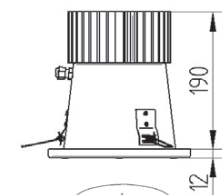

IP54

230 V
50 Hz

CE

Ø 170

Index no.	Lumen output	Wattage	System efficacy	Colour temp.	Colour rendering index	Lifetime	Weight
0000-003206.1100/830	1100 lm	12W	75 lm/W	3000K	80 Ra	50,000 h	2,00 kg
0000-003206.1100/840	1100 lm	11W	82 lm/W	4000K	80 Ra	50,000 h	2,00 kg
0000-003206.2000/830	2000 lm	22W	78 lm/W	3000K	80 Ra	50,000 h	2,00 kg
0000-003206.2000/840	2000 lm	20W	86 lm/W	4000K	80 Ra	50,000 h	2,00 kg
0000-003206.3000/830	3000 lm	34W	77 lm/W	3000K	80 Ra	50,000 h	2,00 kg
0000-003206.3000/840	3000 lm	32W	82 lm/W	4000K	80 Ra	50,000 h	2,00 kg